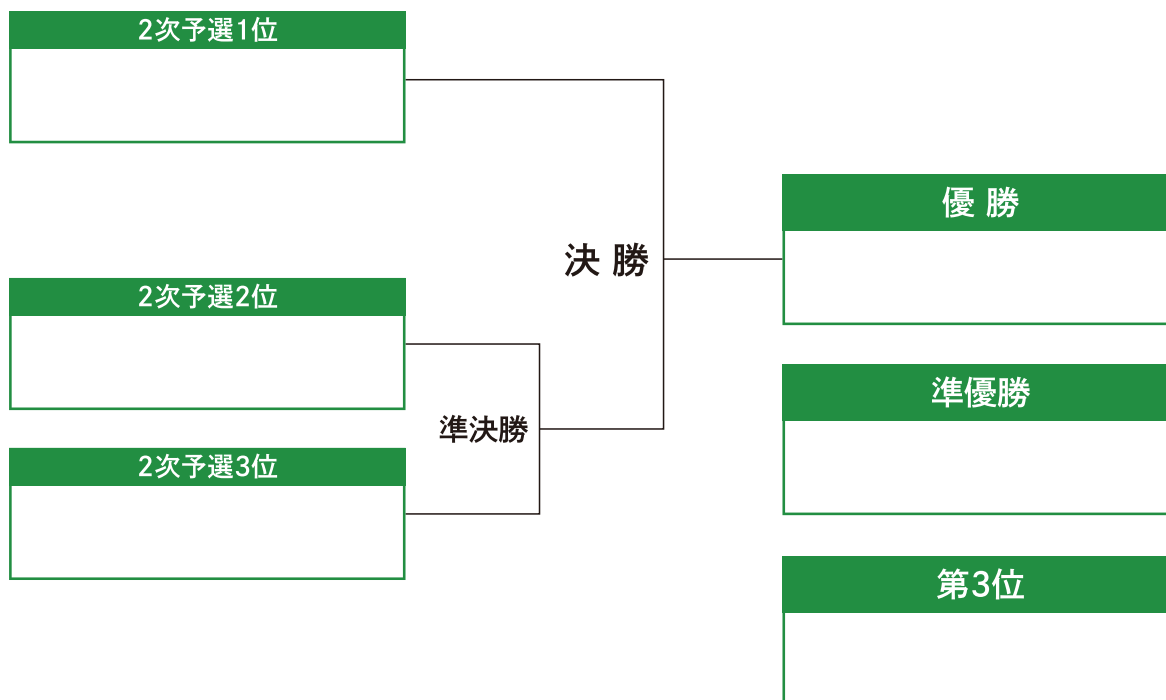

2次予選

チーム	グループ結果	1	2	3	4	5	6	勝敗	DSC	順位
1	A1位									
2	A2位									
3	B1位									
4	B2位									
5	C1位									
6	C2位									

1次予選で対戦したチームは2次予選では対戦せず、1次予選の対戦成績を持ち越します。

決勝トーナメント