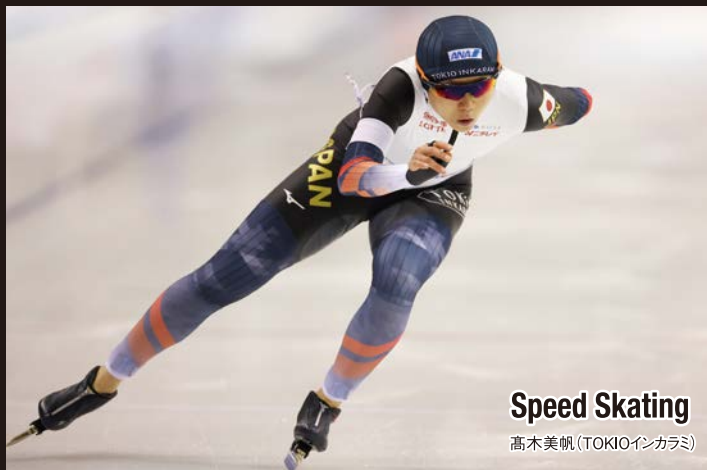

Speed Skating

高木美帆 (TOKIOインカラム)