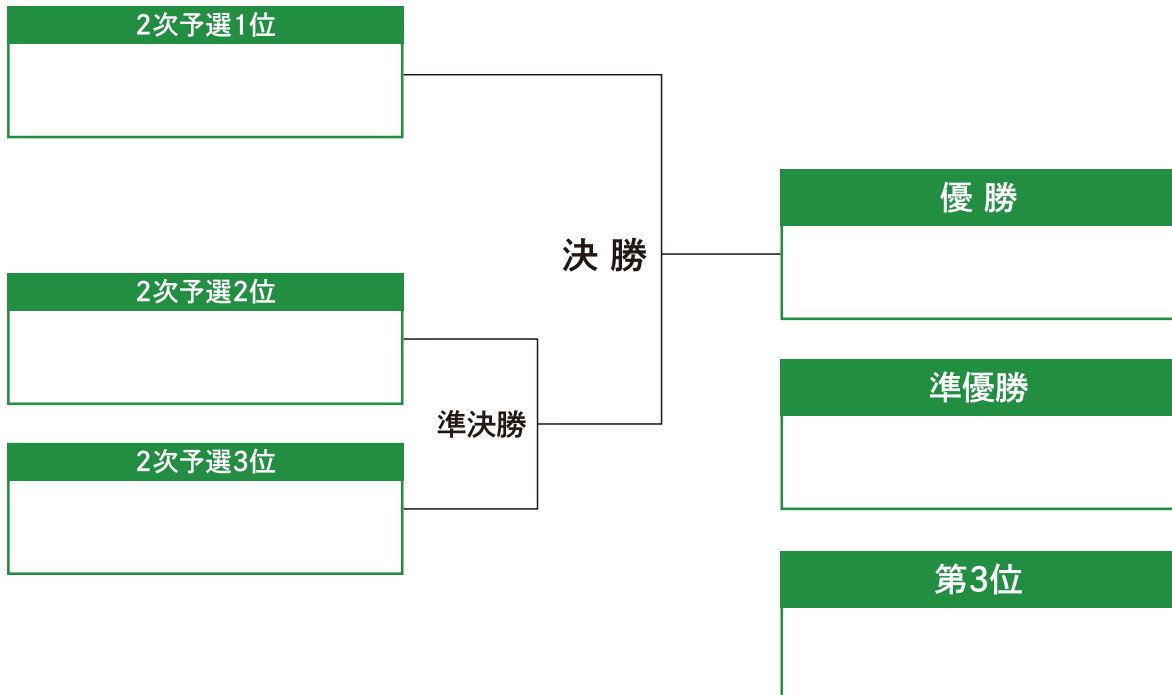

2次予選

チーム	グループ結果	1	2	3	4	5	6	勝敗	DSC	順位
1	A1位									
2	A2位									
3	B1位									
4	B2位									
5	C1位									
6	C2位									

※1次予選で対戦したチームは、2次予選では対戦しません。

決勝トーナメント